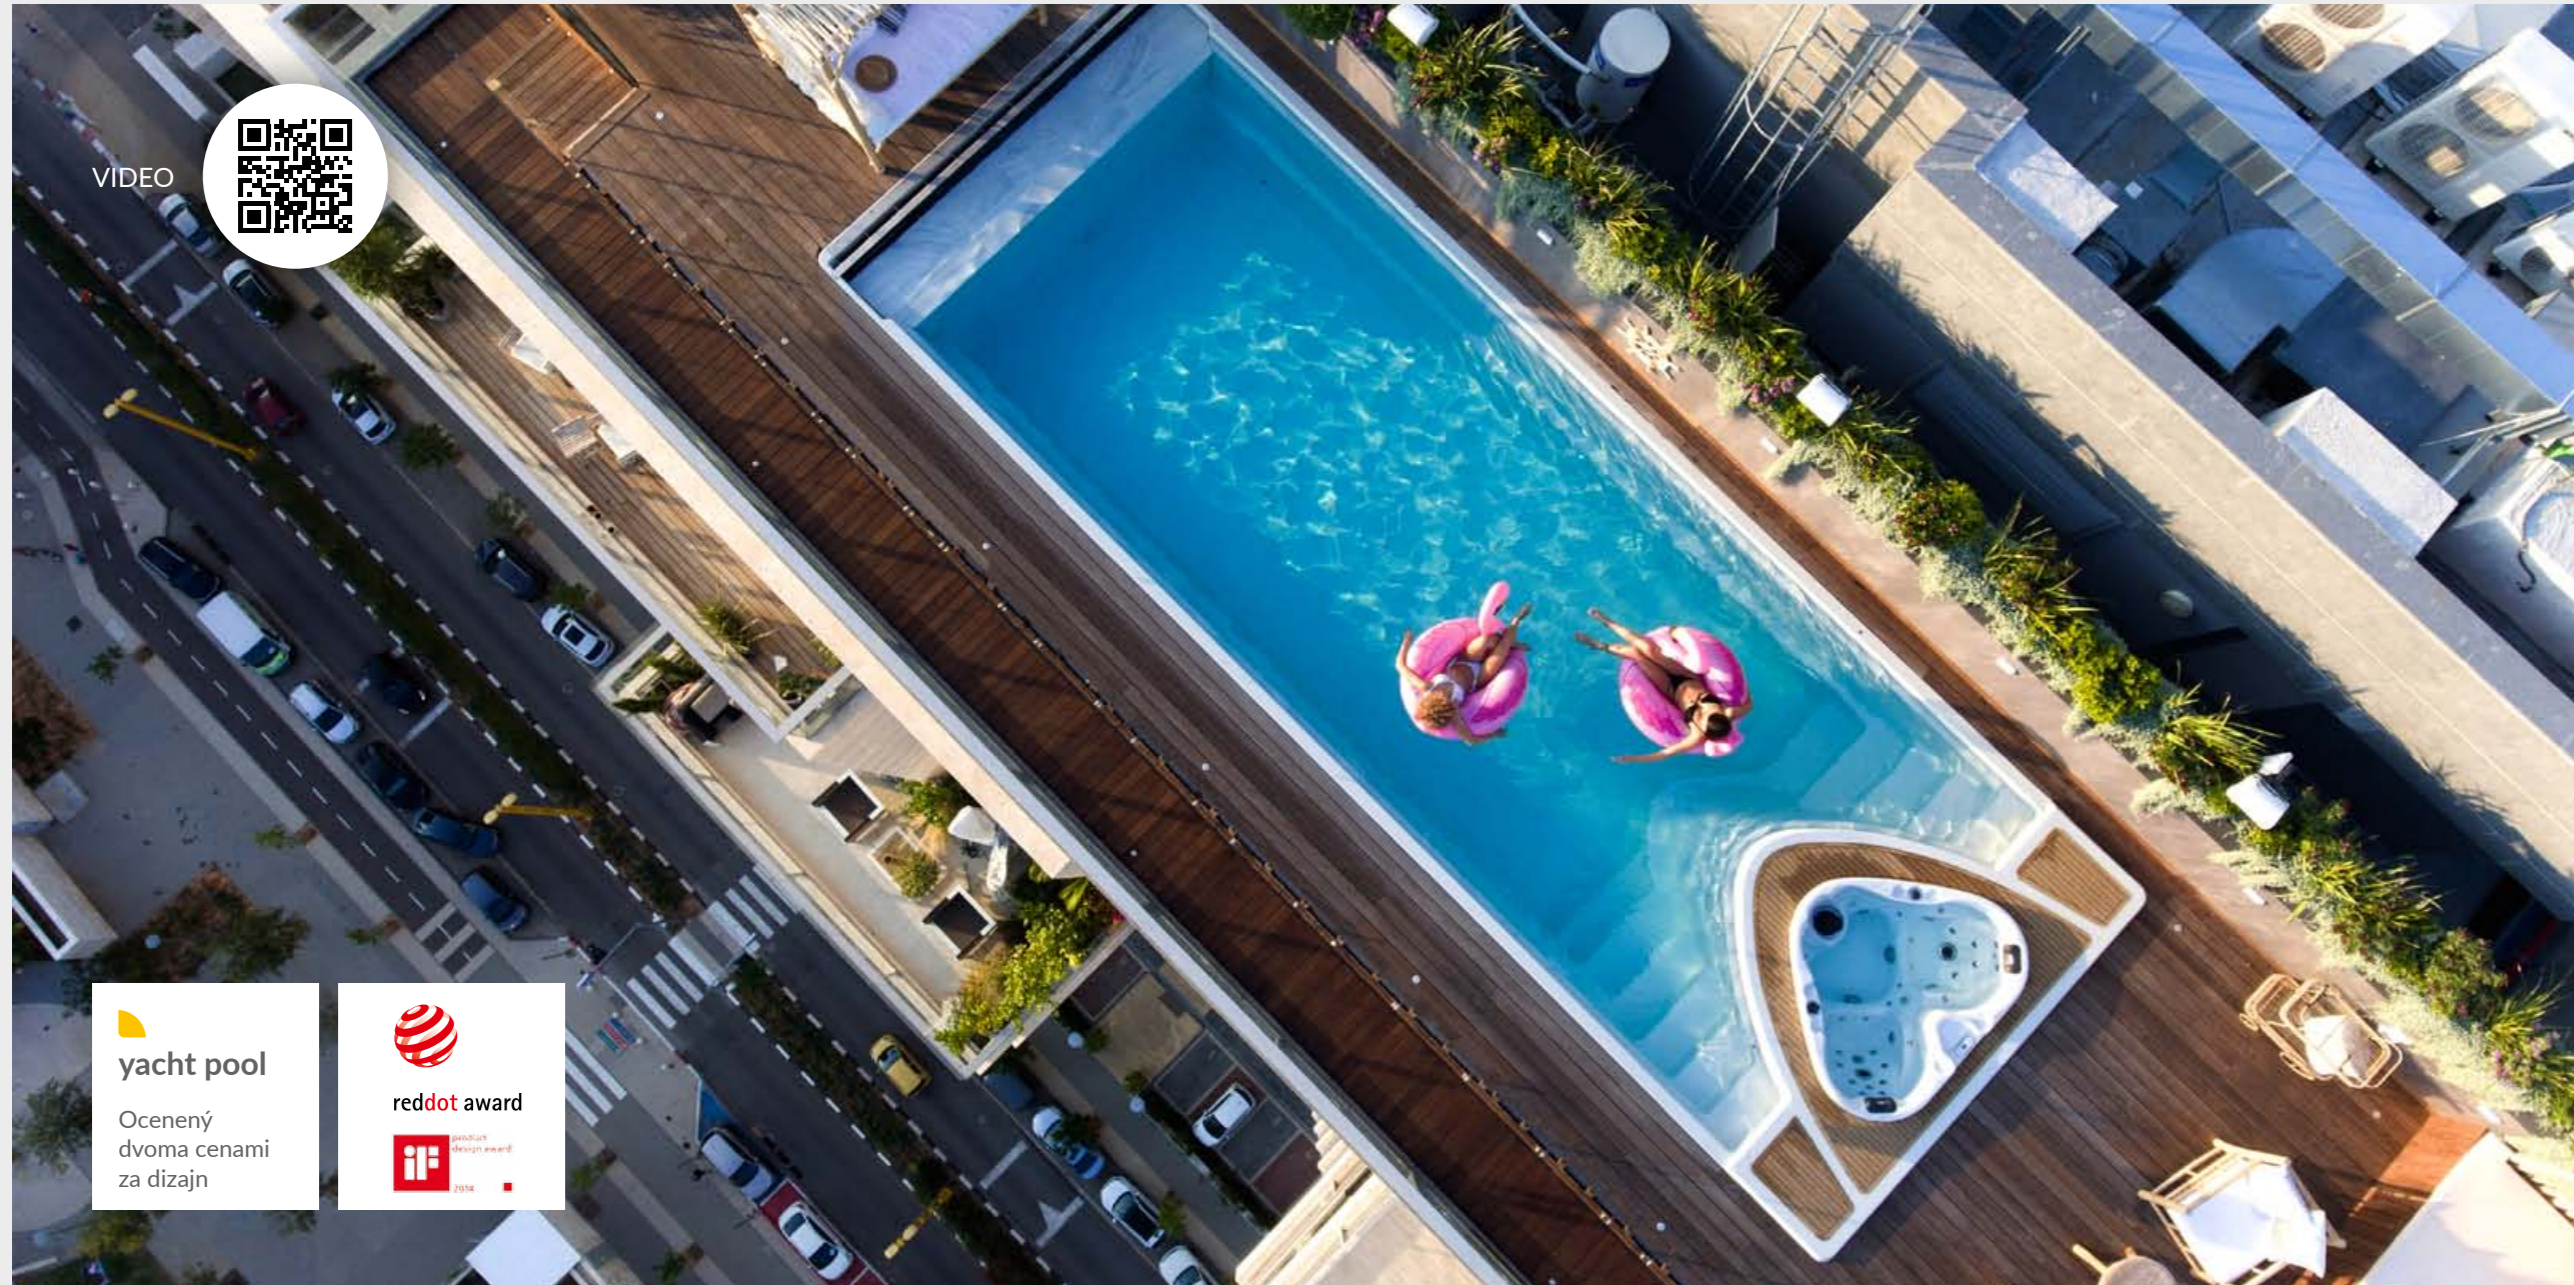

VIDEO

yacht pool

Ocenený
dvoma cenami
za dizajn

reddot award