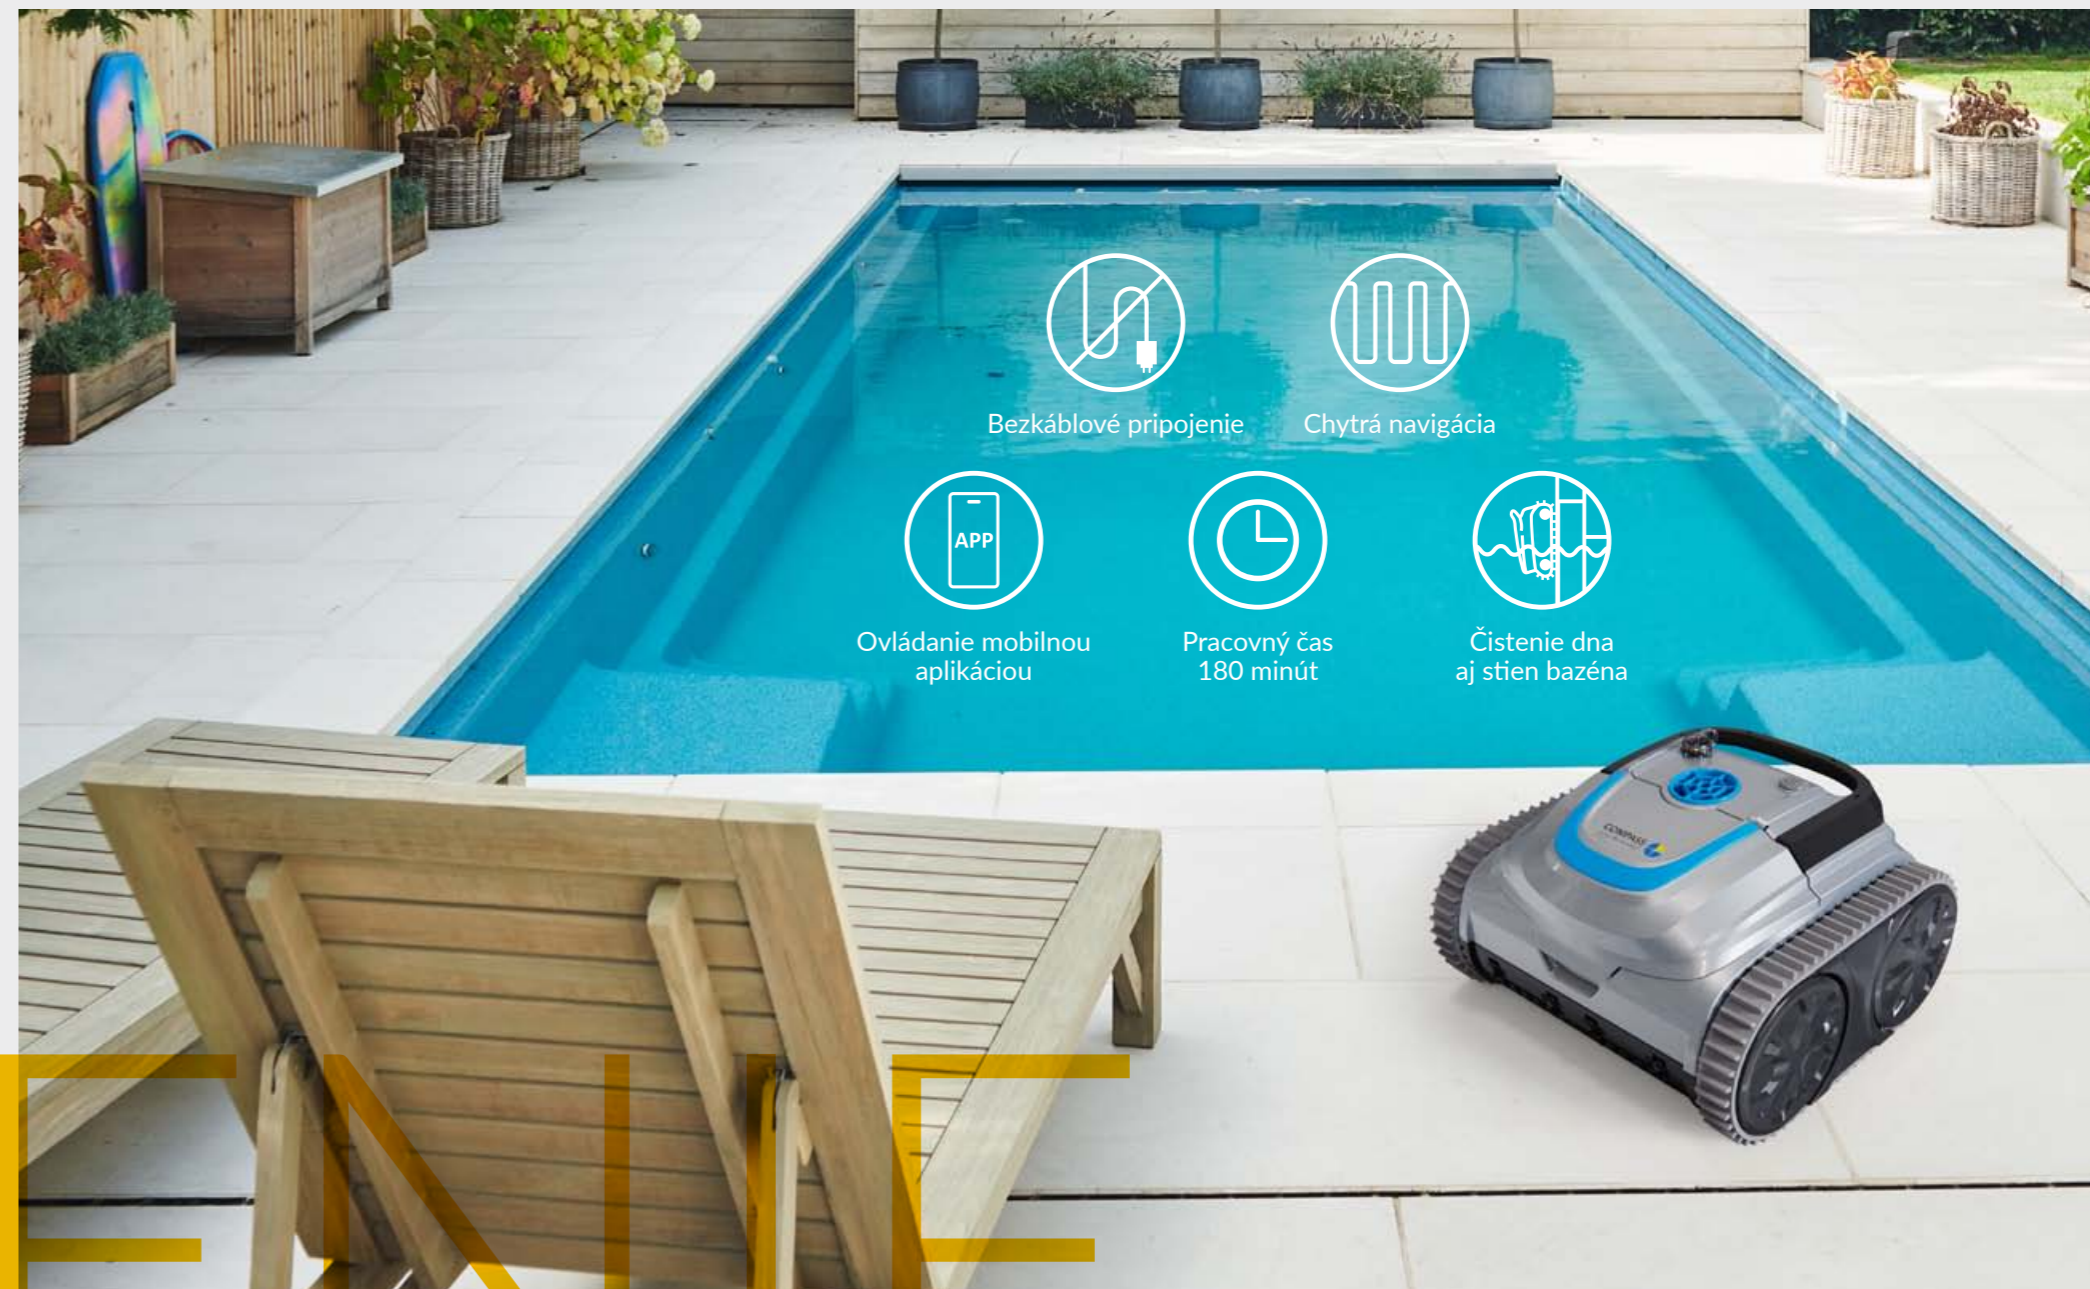

ROBOTICKÝ BAZÉNOVÝ VYSÁVAČ

CE 1000

- **Výkonný 90-W motor:** Kompaktný a ľahký (8 kg) pre jednoduchú manipuláciu.
- **Inteligentná navigácia:** Čistí podlahy, steny a vodnú líniu s pokrytím až 97 %.
- **Výdrž batérie 3 hodiny:** Obsahuje časovač cyklu pre týždenné čistiace rutiny.
- **7 režimov čistenia:** Prispôbi sa rôznym tvarom a materiálom bazénov.
- **2 roky záruky & OTA aktualizácie:** Spoľahlivý a vždy aktuálny.
- **Bezdrôtový model.**

CE 2000

- **Bezdrôtový systém so silným sacím výkonom** – Tri výkonné motory.
- **Komplexné čistenie** – čistí podlahy, steny, schody a hladinu vody.
- **Rýchle nabitie za 3 hodiny** – Čas prevádzky až 210 minút.
- **Ovládania pomocou aplikácie a manuálne** – 6 dráh čistenia a 7 režimov čistenia.
- **Časovač cyklov čistenia** – 4 krát denne, 7 dní v týždni.
- **Dvojitý filter**
- **Multi-senzor** – Pre maximálne pokrytie a lepšiu navigáciu.
- **Šesťosový gyroskop** – Zlepšený pohyb a stabilita.
- **Snímač hĺbky** – Presné meranie hĺbky pre lepšiu prevádzku.
- **Sonarový snímač** – Pokročilá detekcia prekážok a navigácia.

	CE 1000	CE 2000
Rozmery výrobku	D x Š x V 466 x 432 x 296 mm	D x Š x V 400 x 390 x 255 mm
Typ bazéna	Vstavaný bazén Vhodné pre PVC/keramické dlaždice/ mozaiku/sklolaminát/betón	
Veľkosť bazéna	120 m²	300 m²
Životnosť batérie	180 minút	210 minút
Čas nabíjania	2,5 hodiny	3 hodiny
Adaptér	29,4 V/3 A	29,4 V/3 A
Špecifikácia akumulátora	25,2 V 6400 mAh	25,2 V 7800 mAh
Schopnosť stúpania	Dno bazéna/stena/ vodná línia/stupne/ sklon	Dno bazéna/stena/ vodná línia/stupne/ sklon
Režim ovládania	Aplikácia	Aplikácia & Manuálne ovládanie
Valec	PVC	PVC
Filtračná kapacita	180 µm	180 µm
Objem filtrácie	4 litre	4 litre
Prietok	12 m³/h	14 m³/h
Výkon	90 W	90 W
Senzory	Infračervený senzor, gyroskop	Infračervený senzor, gyroskop
Diaľková aktualizácia	OTA	OTA