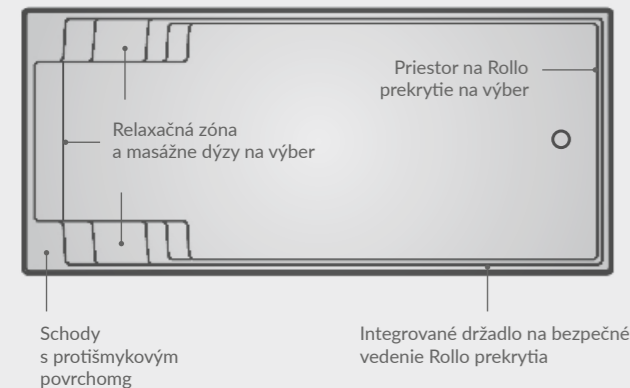

Aqua Nova 77 | Nova Stone | Compass Pools Beligum

X-TRAINER 82