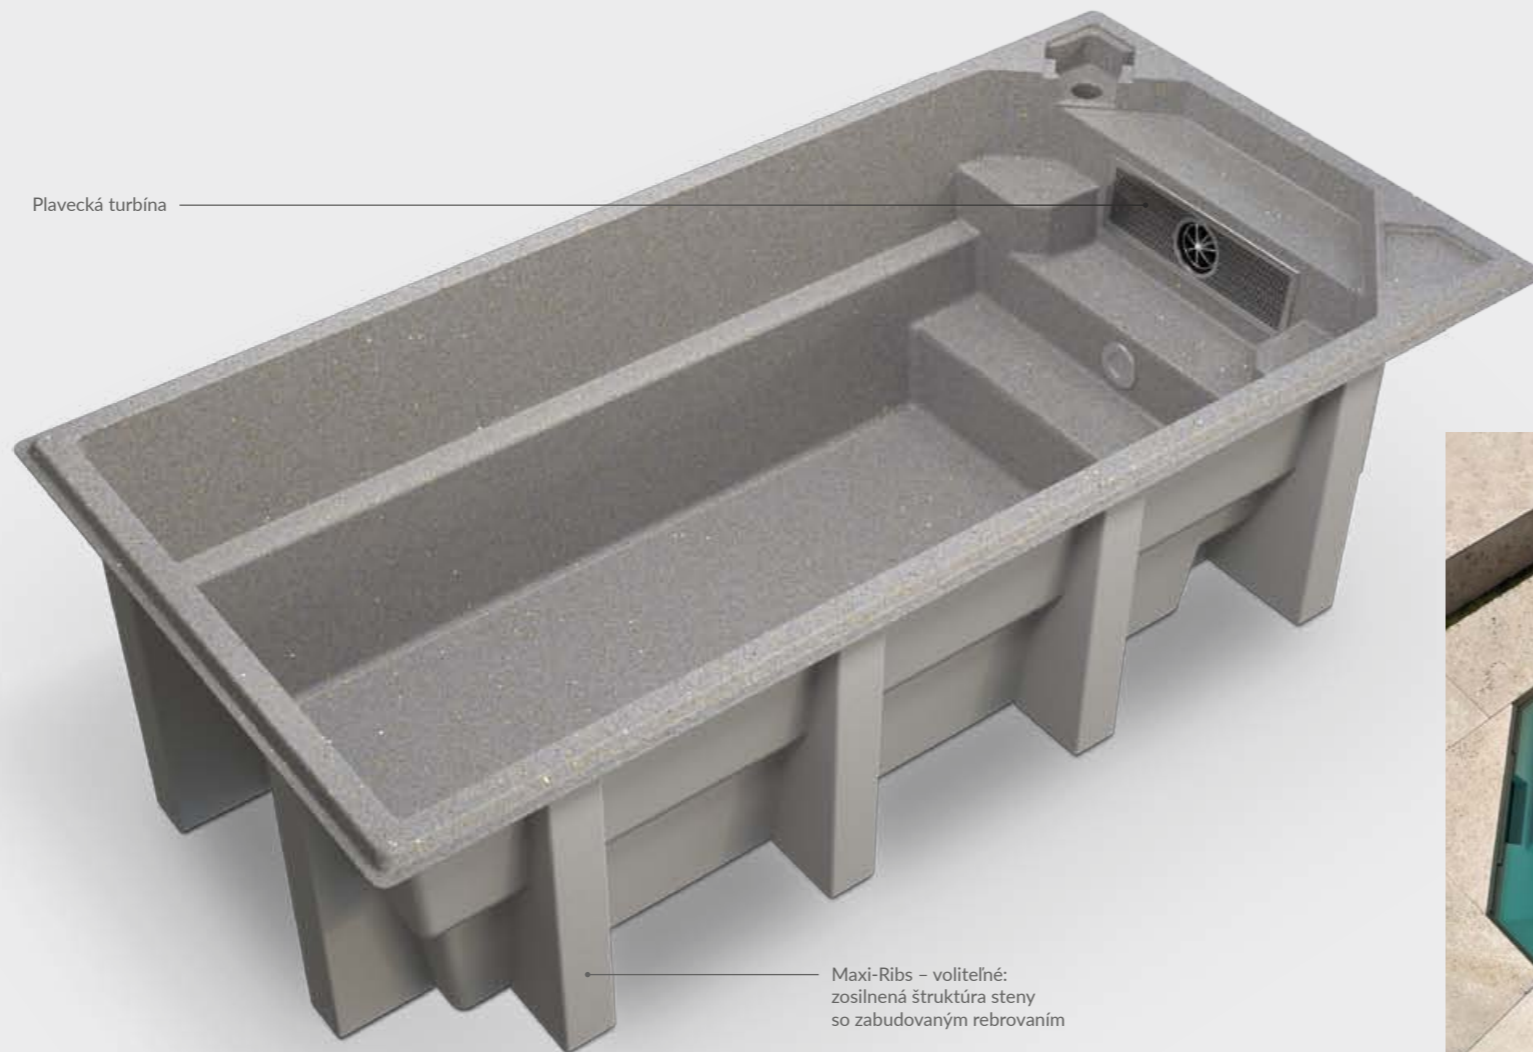

COMPASS SWIM

COMPASS SWIM - MULTITALENT MEDZI BAZÉNMI COMPASS

Či už zapustený do zeme, alebo inštalovaný nad zemou ako samonosný bazén na terase. CompassSwim je vhodný pre oba typy inštalácie. Vďaka kompaktným rozmerom je pre CompassSwim miesto skoro všade. CompassSwim je vybavený masážnymi tryskami a turbínovým protiprúdom, takže ho možno používať ako vírivku a bazén v jednom.

Postavte si vlastný pasívny bazén.

V kombinácii s energeticky úsporným čerpadlom a fotovoltaickým systémom sa CompassSwim dá využívať ako energeticky nenáročný pasívny bazén. Kartušový alebo pieskový filter? Vy rozhodnite! Pasívny bazén Compass Swim dokáže oboje!