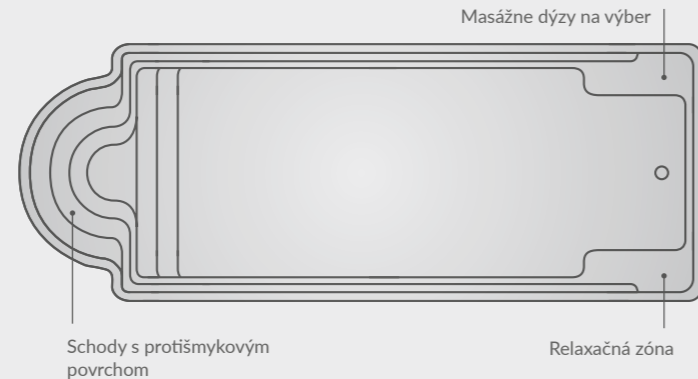

RIVERINA 106

42 POOL COLLECTION

XL-TRAINER 110 RD\* / ŠD\*\*

JAVA 101

XL-JAVA 114

Fun 100 | Nova Blue | VitaBad

TYP	DĚŽKA	ŠÍRKA	HĚBKA	OBJEM	HMOTNOŠŤ
Fun 100	10,00 m	4,00 m	1,50 m	52 m <sup>3</sup>	1300 kg
XL-Trainer 110 RD	11,02 m	4,02 m	1,50 m	52 m <sup>3</sup>	1350 kg
XL-Trainer 110 ŠD	11,02 m	4,02 m	1,12–1,82 m	59 m <sup>3</sup>	1300 kg
XL-Lounger 95	9,54 m	4,08 m	1,50 m	50 m <sup>3</sup>	1200 kg
<b>XL-Lounger 115</b>	11,50 m	4,08 m	1,50 m	59 m <sup>3</sup>	1450 kg
Java 101	10,03 m	3,80 m	1,50 m	49 m <sup>3</sup>	1200 kg
XL-Java 114	11,40 m	3,96 m	1,10–1,68 m	52 m <sup>3</sup>	1350 kg
Riverina 106	10,62 m	3,78 m	1,04–1,88 m	45 m <sup>3</sup>	1400 kg