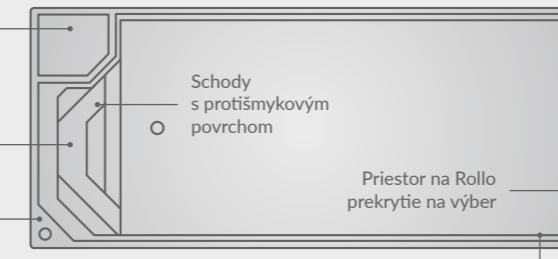

TREND 73

Integrovaná technická šachta (voliteľná) s prekrytím vo farbe bazéna

Relaxačná zóna a masážne dýzy na výber

Integrovaný high-level skimmer pre maximálne vysokú hladinu vody

Schody s protišmykovým povrchom

Priestor na Rollo prekrytie na výber

Integrované držiadlo na bezpečné vedenie Rollo prekrytia

TYP	DĹŽKA	ŠÍRKA	HĹBKA	OBJEM	HMOTNOSŤ
Riverina 67	6,72 m	3,44 m	1,11-1,57 m	24 m³	800 kg
XL-Trainer 72	7,19 m	3,30 m	1,50 m	30 m³	920 kg
Trend 73	7,30 m	3,30 m	1,50 m	31 m³	1100 kg
Fun 74	7,53 m	3,77 m	1,50 m	35 m³	1050 kg
Fun 74 S	7,50 m	3,71 m	1,50 m	35 m³	1050 kg
Briliant 74	7,63 m	3,64 m	1,40 m	32 m³	920 kg