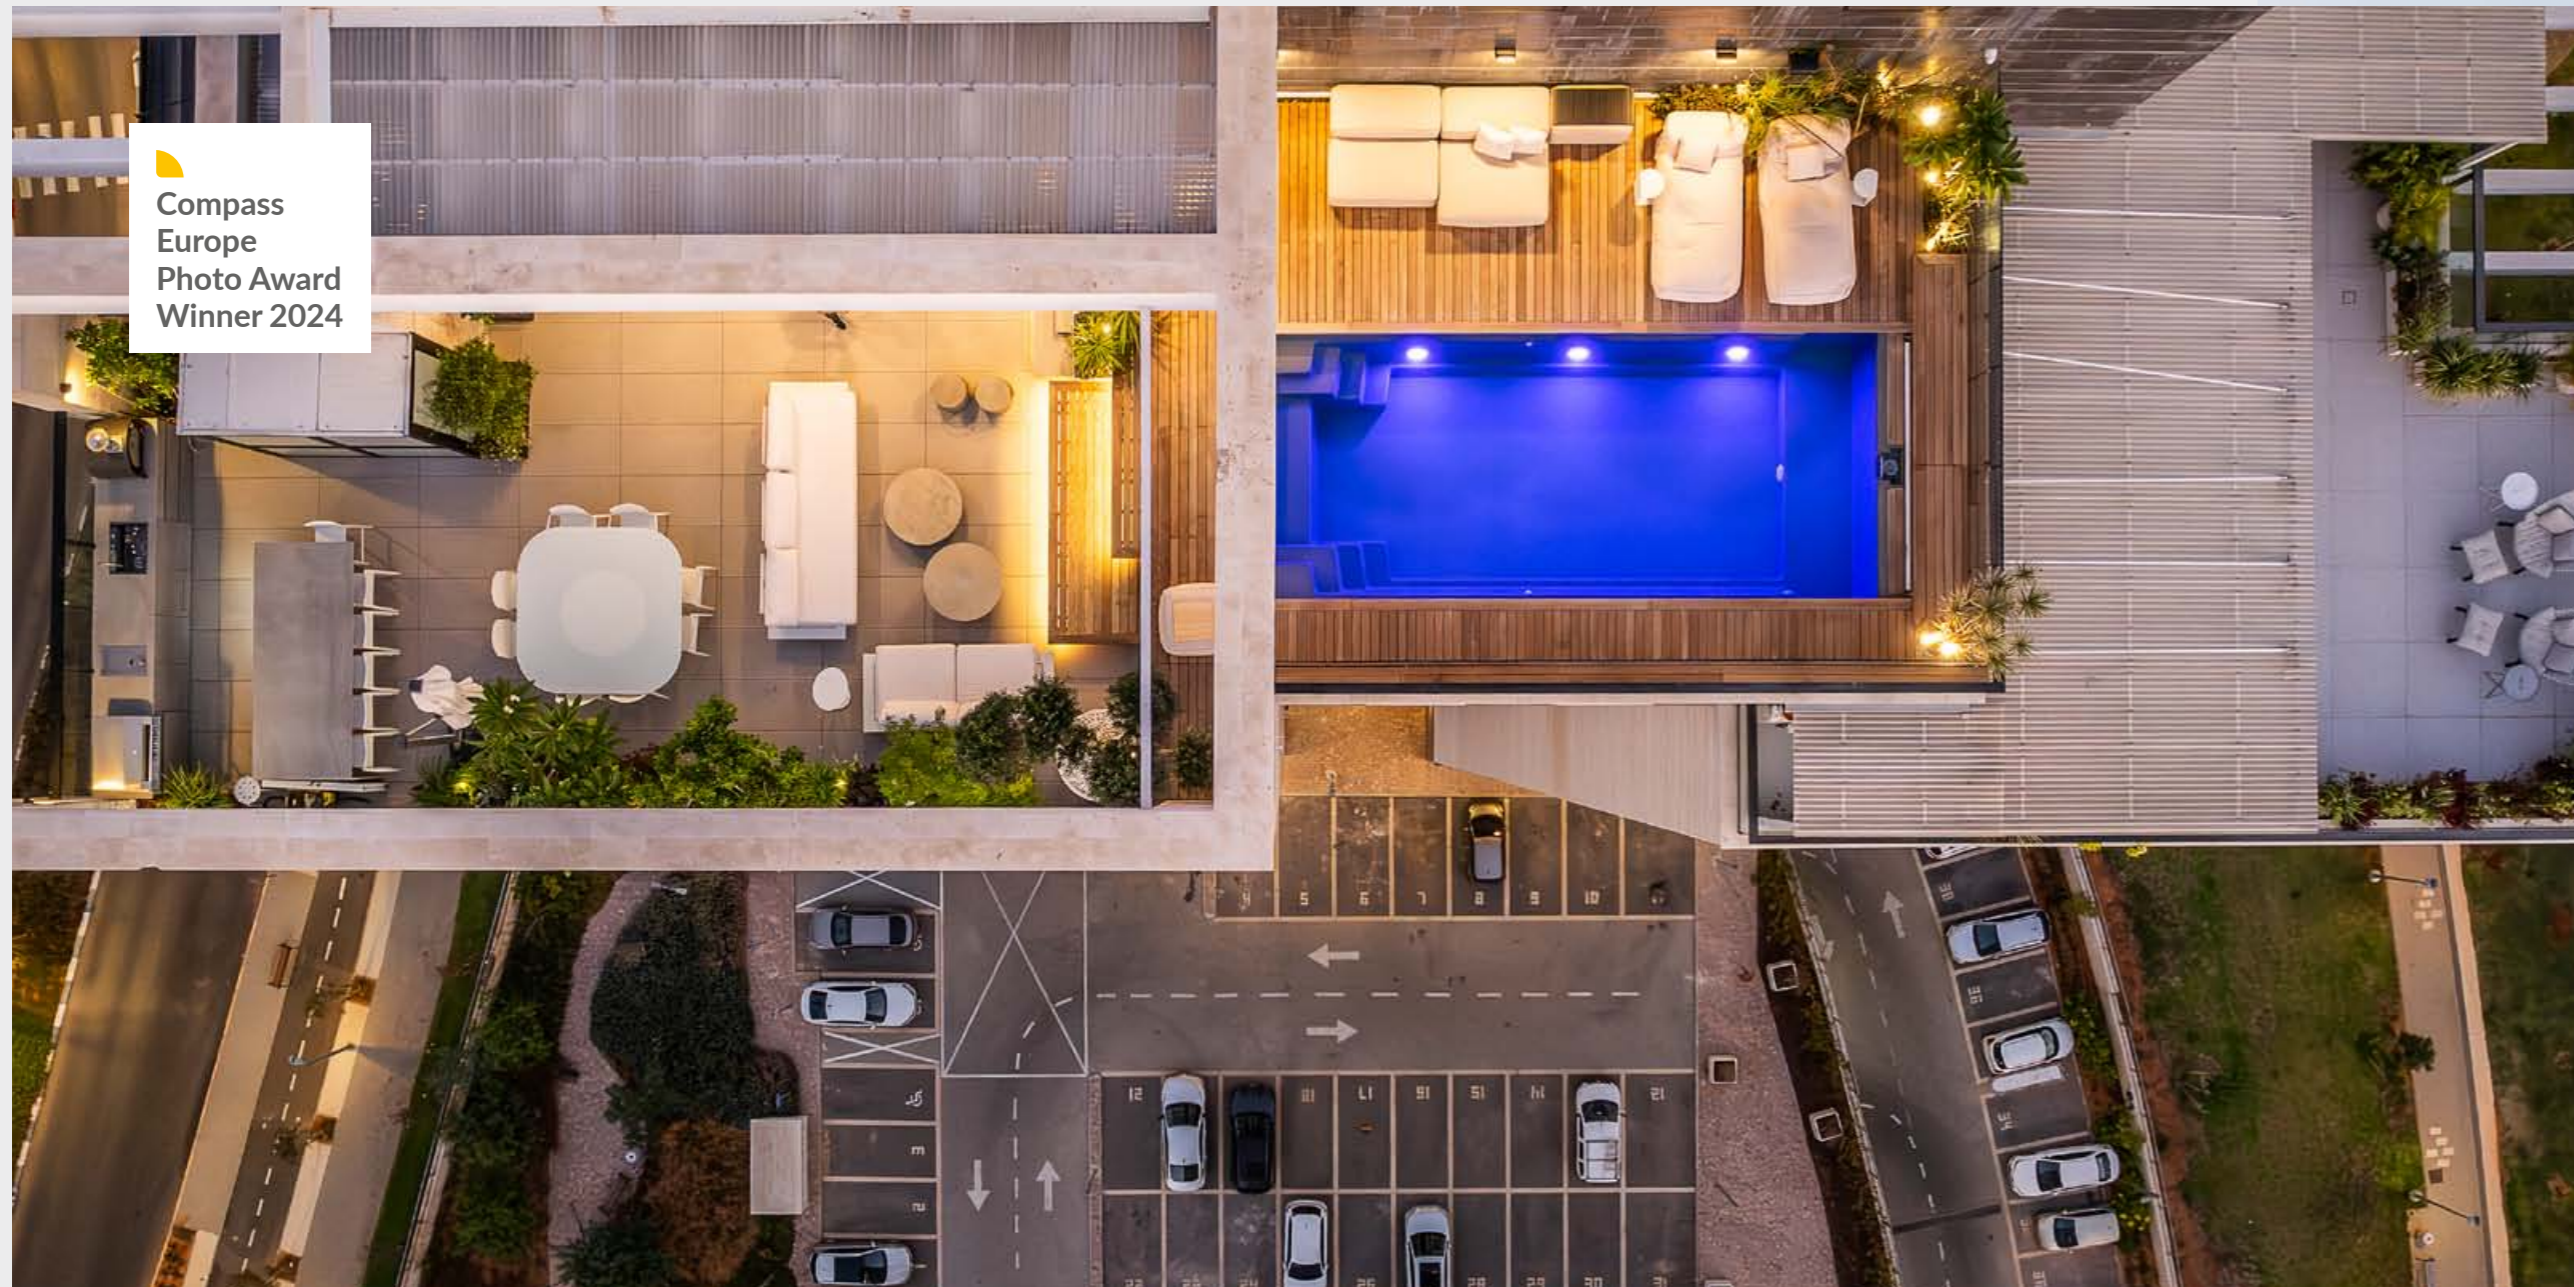

Compass Europe Photo Award Winner 2024