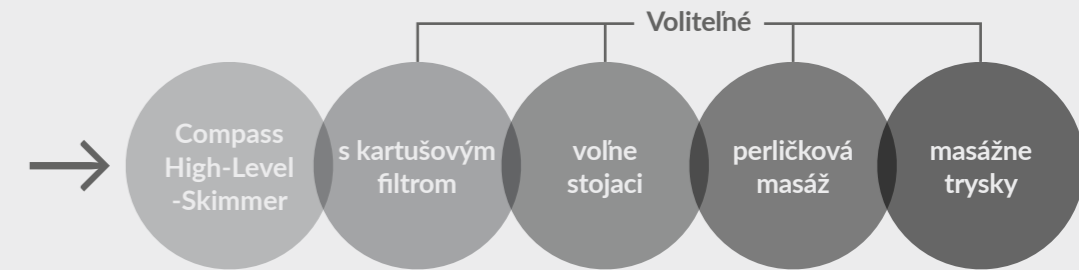

PLUNGE 35

NEW

PRIESTOROVO ÚSPORNÝ DIZAJN

„Plunge je dokonale navrhnutý pre menšie záhrady a prináša luxus kúpania priamo k vašim dverám bez ohľadu na to, ako veľký je váš vonkajší priestor.“

Štýlový a efektívny:

Nižšie náklady na kúpu a inštaláciu v porovnaní s klasickými bazénmi.
Nižšie náklady na údržbu a chemikálie.

Všestranný:

Vhodné na relaxáciu, hydroterapiu a jemné cvičenie. Možno inštalovať v interiéri alebo exteriéri, pod zemou alebo nad zemou. Ideálny pre rôzne potreby a predstavy.

Možnosť prispôbenia:

K dispozícii sú voliteľné funkcie, ako napríklad osvetlenie, vykurovanie a vodné prvky. Ponor ponúka ideálny priestor pre masážne trysky a systém vzduchových bublín. Rôzne možnosti dizajnu na splnenie každého sna.