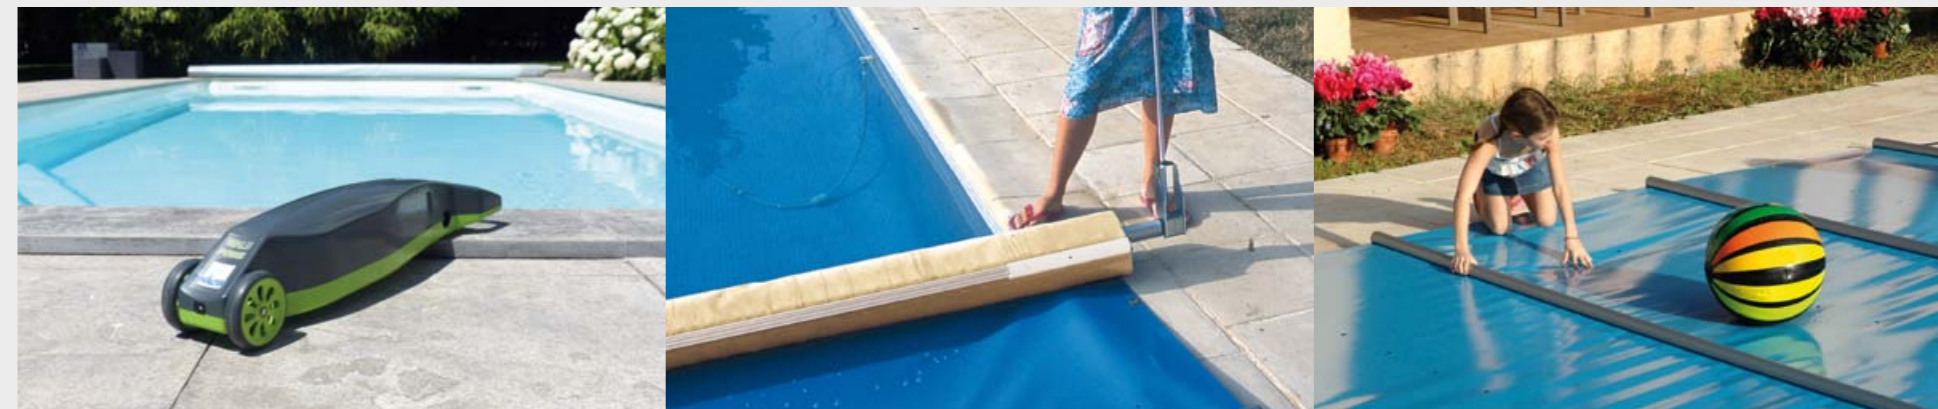

COMPASS PREKRYTIE