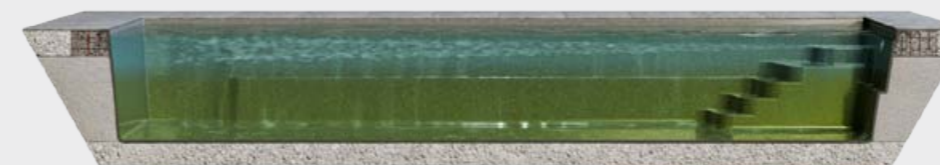

bez Vantage