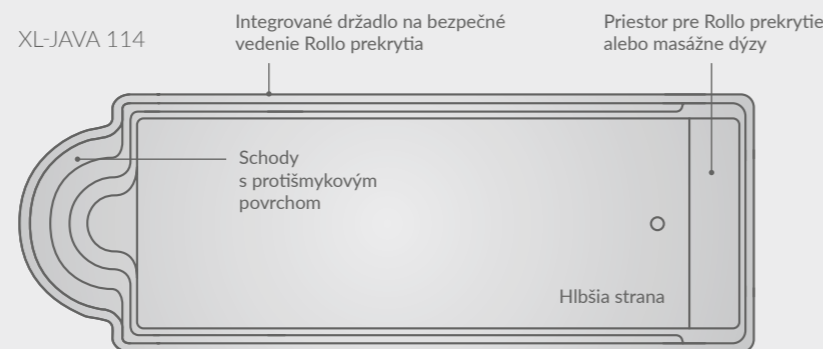

RIVERINA 106

42 POOL COLLECTION

XL-TRAINER 110 RD\* / ŠD\*\*

JAVA 101

XL-JAVA 114

Fun 100 | Nova Blue | VitaBad

TYP	DĚŽKA	ŠÍRKA	HĚBKA	OBJEM	HMOTNOŠŤ
Fun 100	10,00 m	4,00 m	1,50 m	52 m <sup>3</sup>	1300 kg
XL-Trainer 110 RD	11,02 m	4,02 m	1,50 m	52 m <sup>3</sup>	1350 kg
XL-Trainer 110 ŠD	11,02 m	4,02 m	1,12–1,82 m	59 m <sup>3</sup>	1300 kg
XL-Lounger 95	9,54 m	4,08 m	1,50 m	50 m <sup>3</sup>	1200 kg
<b>XL-Lounger 115</b>	11,50 m	4,08 m	1,50 m	59 m <sup>3</sup>	1450 kg
Java 101	10,03 m	3,80 m	1,50 m	49 m <sup>3</sup>	1200 kg
XL-Java 114	11,40 m	3,96 m	1,10–1,68 m	52 m <sup>3</sup>	1350 kg
Riverina 106	10,62 m	3,78 m	1,04–1,88 m	45 m <sup>3</sup>	1400 kg