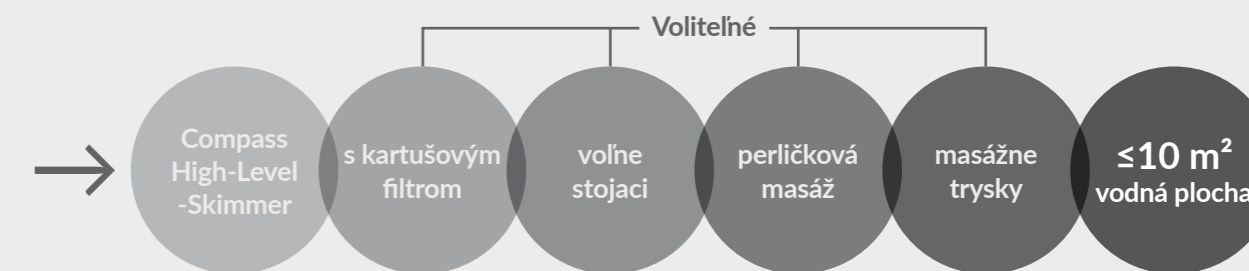

COMPASS SWIM

COMPASS SWIM - MULTITALENT MEDZI BAZÉNMI COMPASS

Či už zapustený do zeme, alebo inštalovaný nad zemou ako samonosný bazén na terase. CompassSwim je vhodný pre oba typy inštalácie. Vďaka kompaktným rozmerom je pre CompassSwim miesto skoro všade. CompassSwim je vybavený masážnymi tryskami a turbínovým protiprúdom, takže ho možno používať ako vírivku a bazén v jednom.

Postavte si vlastný pasívny bazén.

V kombinácii s energeticky úsporným čerpadlom a fotovoltaickým systémom sa CompassSwim dá využívať ako energeticky nenáročný pasívny bazén. Kartušový alebo pieskový filter? Vy rozhodnite! Pasívny bazén Compass Swim dokáže oboje!

TYP	DĹŽKA	ŠÍRKA	HĹBKA	OBJEM	HMOTNOSŤ
CompassSwim 50	5,00 m	2,45 m	1,35 m	10 m³	600 kg
CompassSwim 60	6,00 m	2,45 m	1,35 m	12 m³	700 kg

SKENOVAŤ
PRE VIAC