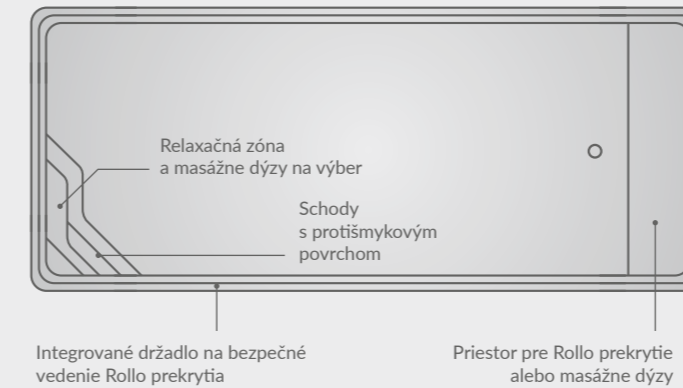

Fun 80 | Nova Stone | Garten Handwerk – Bösch

*S – bez bezpečnostnej stúpačky

**D – hlbšie osadený panel BeachLine a skimmer pre vysokú hladinu vody pre ešte lepší zážitok z bazéna

TYP	DĚŽKA	ŠÍRKA	HĚBKA	OBJEM	HMOTNOŠŤ
Aqua Nova 77	7,75 m	3,55 m	1,50 m	36 m³	1000 kg
Aqua Nova 84	8,45 m	3,55 m	1,50 m	42 m³	1200 kg
Fun 80	8,00 m	3,70 m	1,50 m	38 m³	1100 kg
Fun 80 S	8,00 m	3,70 m	1,50 m	38 m³	1100 kg
Fun 80 D	8,00 m	3,70 m	1,50 m	38 m³	1100 kg

TYP	DĚŽKA	ŠÍRKA	HĚBKA	OBJEM	HMOTNOŠŤ
X-Trainer 82	8,25 m	3,68 m	1,09–1,76 m	36 m³	960 kg
XL-Briliant 88	8,78 m	3,82 m	1,50 m	45 m³	1100 kg

MEDIUM