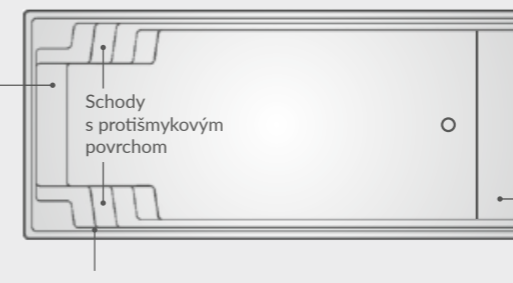

XL-TRAINER 72

Relaxačná zóna a masážne dýzy na výber

Integrované držiadlo na bezpečné vedenie Rollo prekrytia

Priestor na Rollo prekrytie alebo masážne dýzy