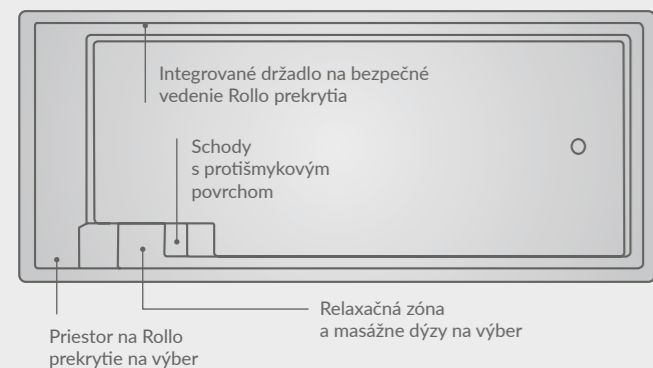

# VEĽKÉ BAZÉNY

9,00 – 13,30 m

Nezáleží na tom, či hľadáte bazén na zábavu a relax alebo na športové aktivity.  
S Premium Large bazénmi od spoločnosti Compass môžete mať oboje.

FUN 100

XL-LOUNGER 95 / 115