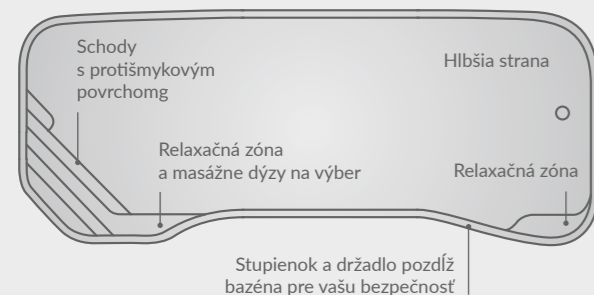

RIVERINA 106

42 POOL COLLECTION