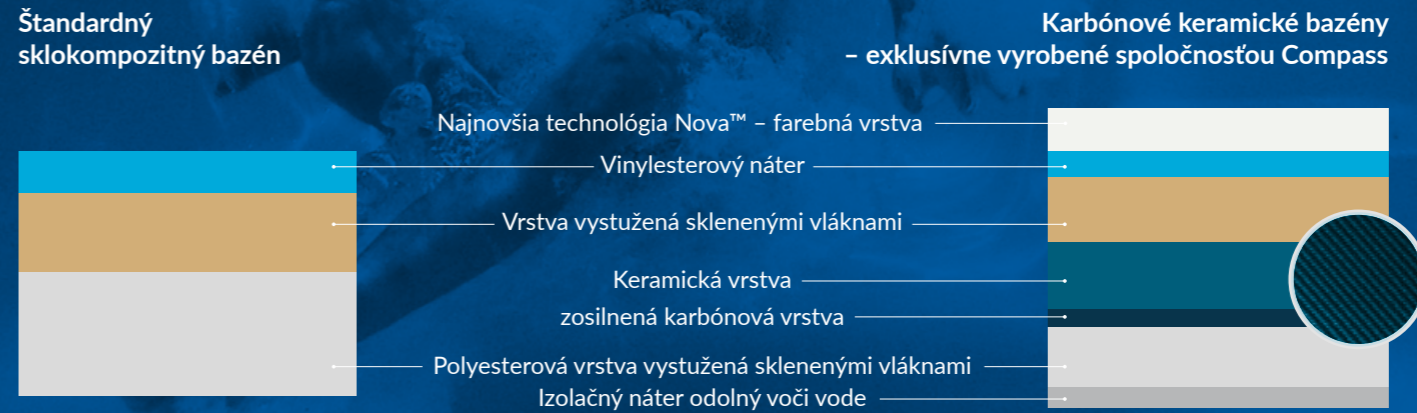

Rozsiahlo namáhané časti bazéna sú štruktúralne zosilnené pridaním karbónu do patentovaného keramického systému.

Karbón má najvyššiu kompresnú silu zo všetkých materiálov. Na zosilnenie Compass bazénu sa používa ten istý materiál s extrémne vysokou odolnosťou, ktorý sa používa v automobilovom priemysle a pri výrobe lodí a lietadiel.

Karbónovo-keramická vrstva **CERAMICCORE** **CARBON INFUSED LAYER**
Vylepšený povrch pre ešte väčšiu stabilitu a odolnosť **ARMOURSHIELD** MAXIMUM PROTECTION
High-Level-Skimmer
HydroProtection **HYDROPRO**
Neustály vývoj nových a moderných foriem
Vantage – samočistiaci systém
Nova® farby
Closed beam **CLOSEDBEAM TECHNOLOGY**