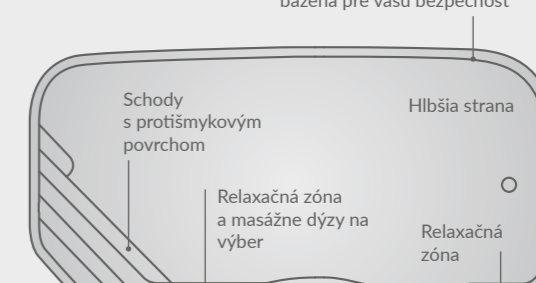

RIVERINA 67

Stupienok a držiadlo pozdĺž bazéna pre vašu bezpečnosť