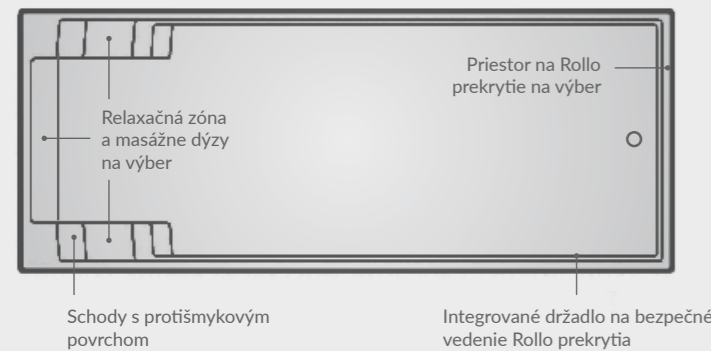

FUN 100

TYP	DĚŽKA	ŠÍRKA	HĚBKA	OBJEM	HMOTNOŠŤ
Fun 100	10,00 m	4,00 m	1,50 m	52 m³	1300 kg
XL-Trainer 110 RD	11,02 m	4,02 m	1,50 m	52 m³	1350 kg
XL-Trainer 110 ŠD	11,02 m	4,02 m	1,12–1,82 m	59 m³	1300 kg
XL-Lounger 95	9,54 m	4,08 m	1,50 m	50 m³	1200 kg
XL-Lounger 115	11,50 m	4,08 m	1,50 m	59 m³	1450 kg
Java 101	10,03 m	3,80 m	1,50 m	49 m³	1200 kg
XL-Java 114	11,40 m	3,96 m	1,10–1,68 m	52 m³	1350 kg
Riverina 106	10,62 m	3,78 m	1,04–1,88 m	45 m³	1400 kg

*RD – rovné dno / **ŠD – šikmé dno

LARGE