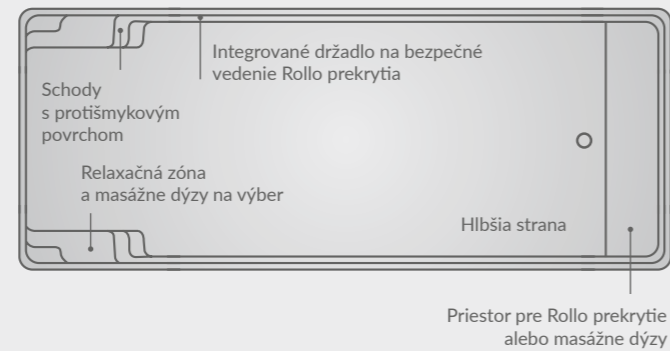

XL-TRAINER 110 RD* / ŠD**