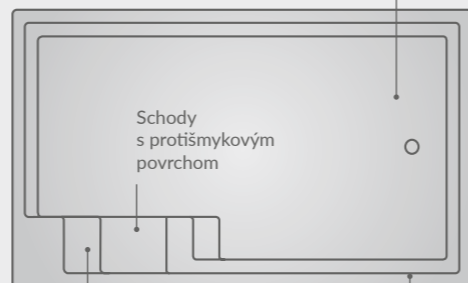

# MAŁÉ ZÁHRADNÉ BAZÉNY

BRILIANT 66 / 74

Bez bezpečnostnej stúpačky

Relaxačná zóna a masážne dýzy na výber

CLASSIC

Integrované držiadlo na bezpečné vedenie Rollo prekrytia

AQUA NOVA 53

Relaxačná zóna a masážne dýzy na výber