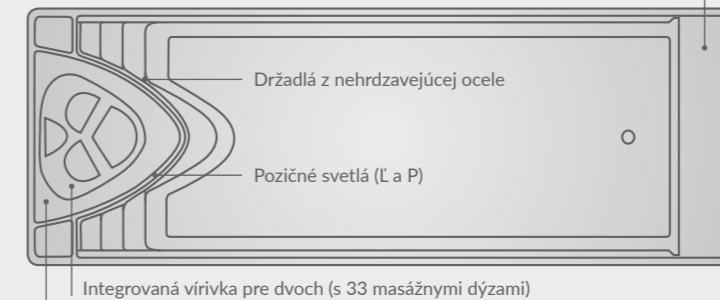

YACHT POOL

Jedinečná jachtárska flex-teak podlaha