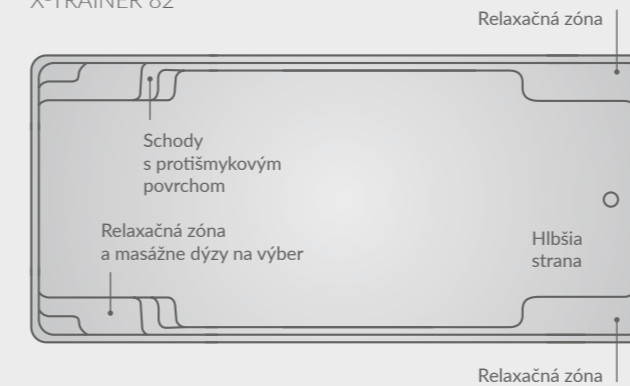

XL-BRILIANT 88