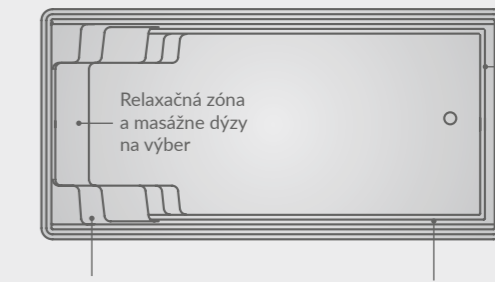

FUN 74 / FUN 74 S*

Priestor na Rollo prekrytie na výber

Schody s protišmykovým povrchom

Stupienok a držiadlo pozdĺž bazéna pre vašu bezpečnosť

*S - bez bezpečnostnej stúpačky