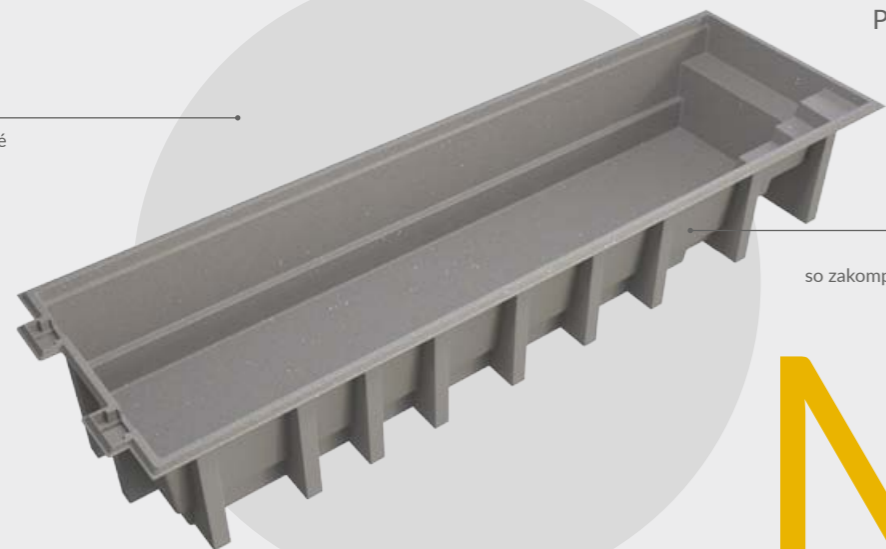

INDIVIDUÁLNY DIZAJN BAZÉNA S TECHNOLOGIOU MAXI RIB

Plánujete bazén v náročnom teréne?

Či už na svahovitom pozemku, na streche terasy alebo vo vnútornom prostredí, technológia MaxiRibs od výrobcu bazénov Compass je vašim riešením. Táto inovatívna technológia zjednodušuje proces inštalácie aj v tých najnáročnejších prostrediach.

Technológia MaxiRibs, ktorá je exkluzívna pre bazény Compass, sa vyznačuje dutými komorami, ktoré sa pri výrobe laminujú na váš bazén Compass.

Tieto komory vám po odbornej inštalácii umožnia nainštalovať váš bazén Compass čiastočne alebo úplne voľne stojaci. Tento spôsob zabezpečuje váš bazén nielen po stranách, ale aj v spodnej časti, čím zaručuje výnimočnú stabilitu a odolnosť.

Technológia MaxiRibs ľahko prekonáva neštandardné problémy pri inštalácii a ponúka premyslené riešenia prispôbené vašim špecifickým potrebám a preferenciám.

Pre čiastočne alebo úplne nadzemné inštalácie ako sú:

- svahovité pozemky,
- strechy,
- vyvýšené terasy

SKENOVAŤ
PRE VIAC

Zosilnená hrúbka steny
so zakomponovanou štruktúrou rebier