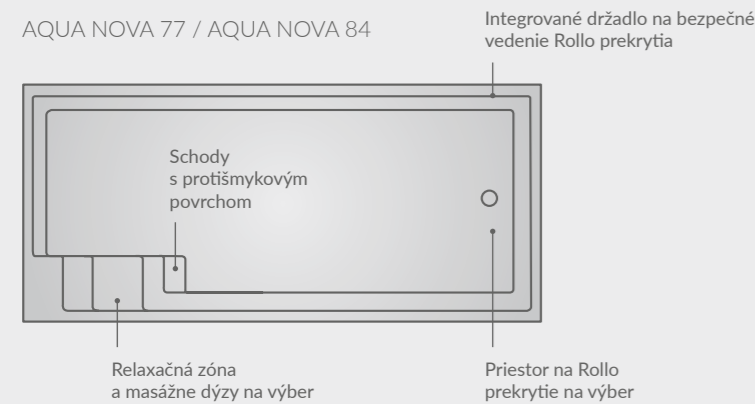

AQUA NOVA 77 / AQUA NOVA 84

FUN 80 / FUN 80 S* / FUN 80 D**