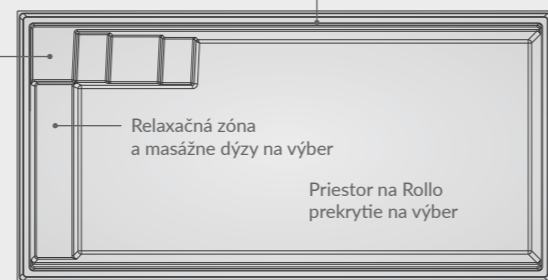

CLASSIC TOP

Schody s protišmykovým povrchom

Relaxačná zóna a masážne dýzy na výber

Priestor na Rollo prekrytie na výber

Integrované držiadlo na bezpečné vedenie Rollo prekrytia

TYP	DĹŽKA	ŠÍRKA	HĹBKA	OBJEM	HMOTNOSŤ
X-Trainer 45 ŠD	4,45 m	2,94 m	1,21-1,49 m	15 m³	600 kg
Aqua Nova 53	5,30 m	3,20 m	1,50 m	21 m³	700 kg
Classic	6,19 m	3,21 m	1,50 m	23 m³	700 kg
Classic Top	6,37 m	3,23 m	1,10 m	20 m³	500 kg
Baby-Pool	6,52 m	2,40 m	0,88 m	12 m³	600 kg
Briliant 66	6,62 m	3,62 m	1,40 m	27 m³	850 kg